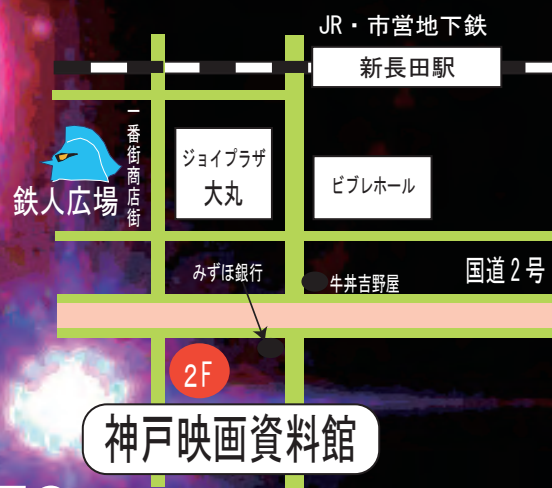

Science Cafe Kobe (No.75) in 新長田

夜空のむこうで ～人と宇宙のいま～

サイエンスカフェは、科学者などの専門家と一般の市民が飲み物を片手に気軽に科学などの話題について語り合う新しいコミュニケーションの場です

ハヤブサなど太陽系の探査、さまざまな星の姿など夏の夜、宇宙と宇宙の中の私たちについて気軽に語り合しましょう！今回は、新長田の神戸映画資料館を会場に開催します。どなたでも参加いただけます。幅広いみなさまのご参加をお待ちしています。

ゲスト：伊藤 真之さん（神戸大学教授）

日時： 2010年7月27日(火) 午後6時半から8時半

場所： 神戸映画資料館 (<http://kobe-eiga.net>)
神戸市長田区腕塚町5丁目5番1-201
アスタくにつか1番館北棟2F 201
(電話 078-754-8039)

アクセス： JR または 神戸市営地下鉄西神山手線
新長田下車 南へ徒歩5分

参加費： 500円（飲み物・お菓子代）

定員： 20名程度（先着順です）
定員になり次第しめきらせていただきます

参加申し込み・お問い合わせ： 神戸大学サイエンスショップ

メール： scicafe@radix.h.kobe-u.ac.jp

TEL・FAX： 078 (803) 7979

*お申し込みの際お送りいただきます個人情報は、本サイエンスカフェの運営管理の目的のみ利用させていただきます

主催： サイエンスカフェ神戸 (<http://scicafe.h.kobe-u.ac.jp/>)

協力： 新長田まちづくり株式会社

神戸映画資料館

ひょうごサイエンス・クロスオーバーネット

神戸大学サイエンスショップ

*この活動は「JST地域ネットワーク支援」事業の支援を受けて行われます